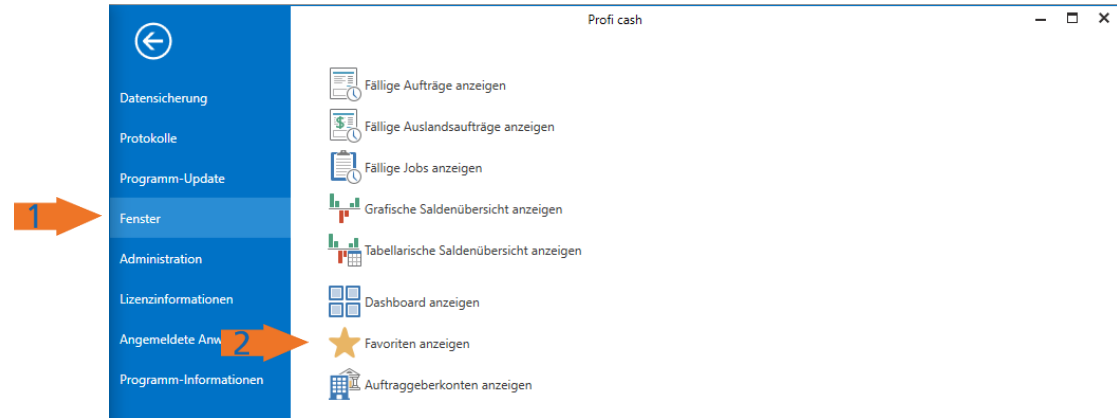

Funktion per Drag & Drop in die Favoritenleiste ziehen